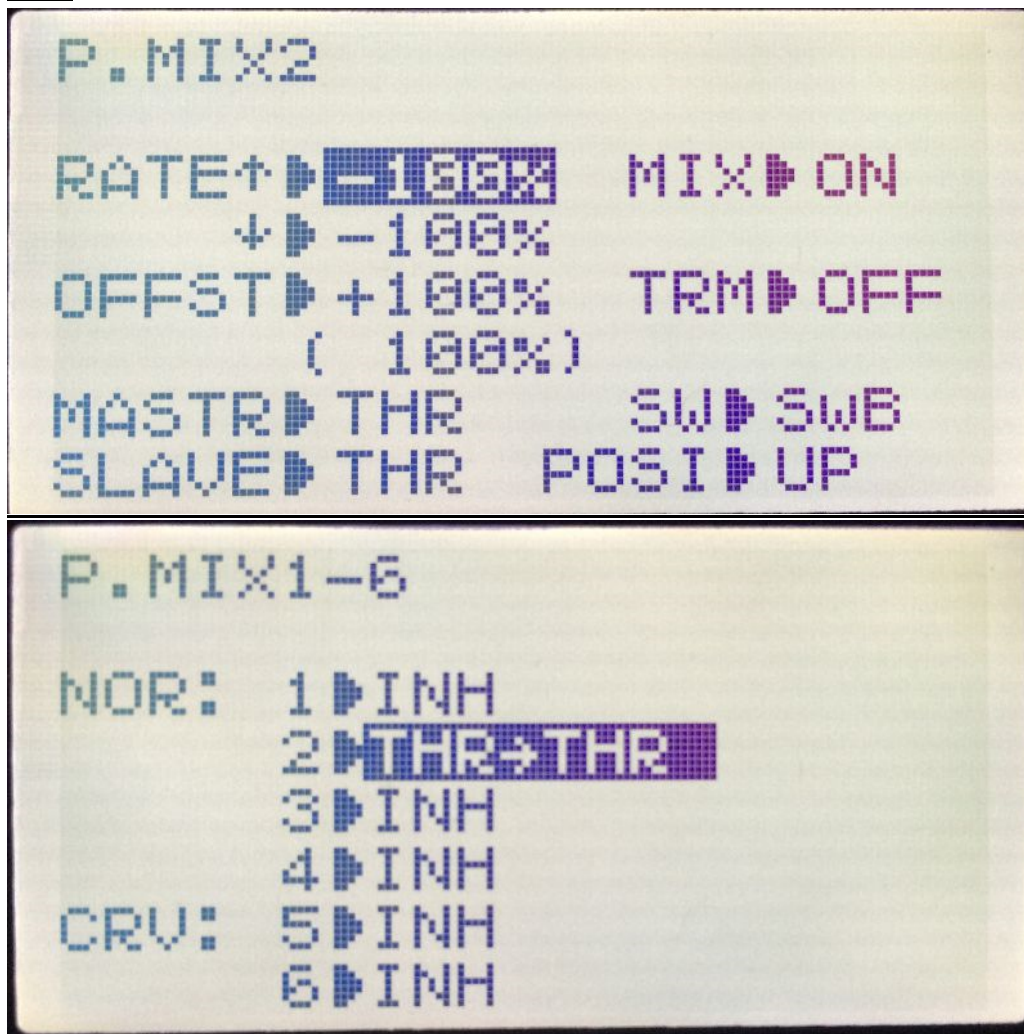

T10J/T10CP Motor: Notaus oder Sicherheitsschalter

T10J

T10CP